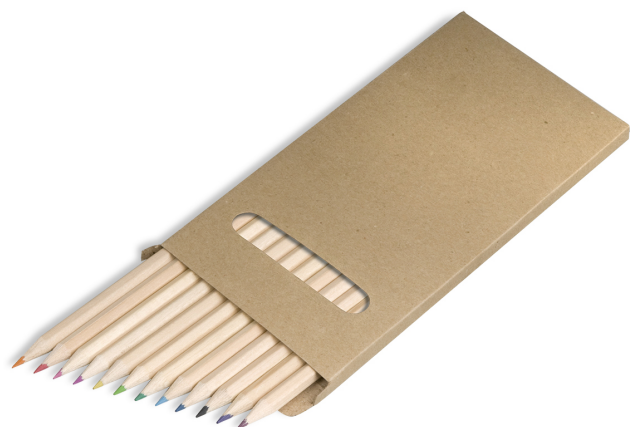

R73775: Zestaw 12 kredek o długości 18cm, ecru

Opis

Kod	R73775
Nazwa	Zestaw 12 kredek o długości 18cm, ecru
Opis	Zestaw drewnianych kredek w 12 kolorach. Pakowany w kartonowe pudełko. Produkt wytworzony z dbałością o środowisko naturalne.
Zdobienie	TAMPODRUK A1, TAMPODRUK A2, UV U2, UV U1, DTF D1, UV U1M

Szczegóły produktu

Materiał podstawowy	drewno
Materiały dodatkowe	karton
Wymiary (szer./wys./gł.) [mm]	180 x 94 x 8
Kolorystyka	ecru

Opakowanie

Waga (brutto/netto) [kg]	0,05 / 0,05
Wymiary (dł./szer./wys.) [mm]	180 x 94 x 8
Karton wewnętrzny	Ilość sztuk: 25
Waga (brutto/netto) [kg]	1,75 / 1,63
Wymiary (dł./szer./wys.) [mm]	230 x 185 x 90
Karton duży	Ilość sztuk: 200
Waga (brutto/netto) [kg]	14 / 13
Wymiary (dł./szer./wys.) [mm]	380 x 250 x 370